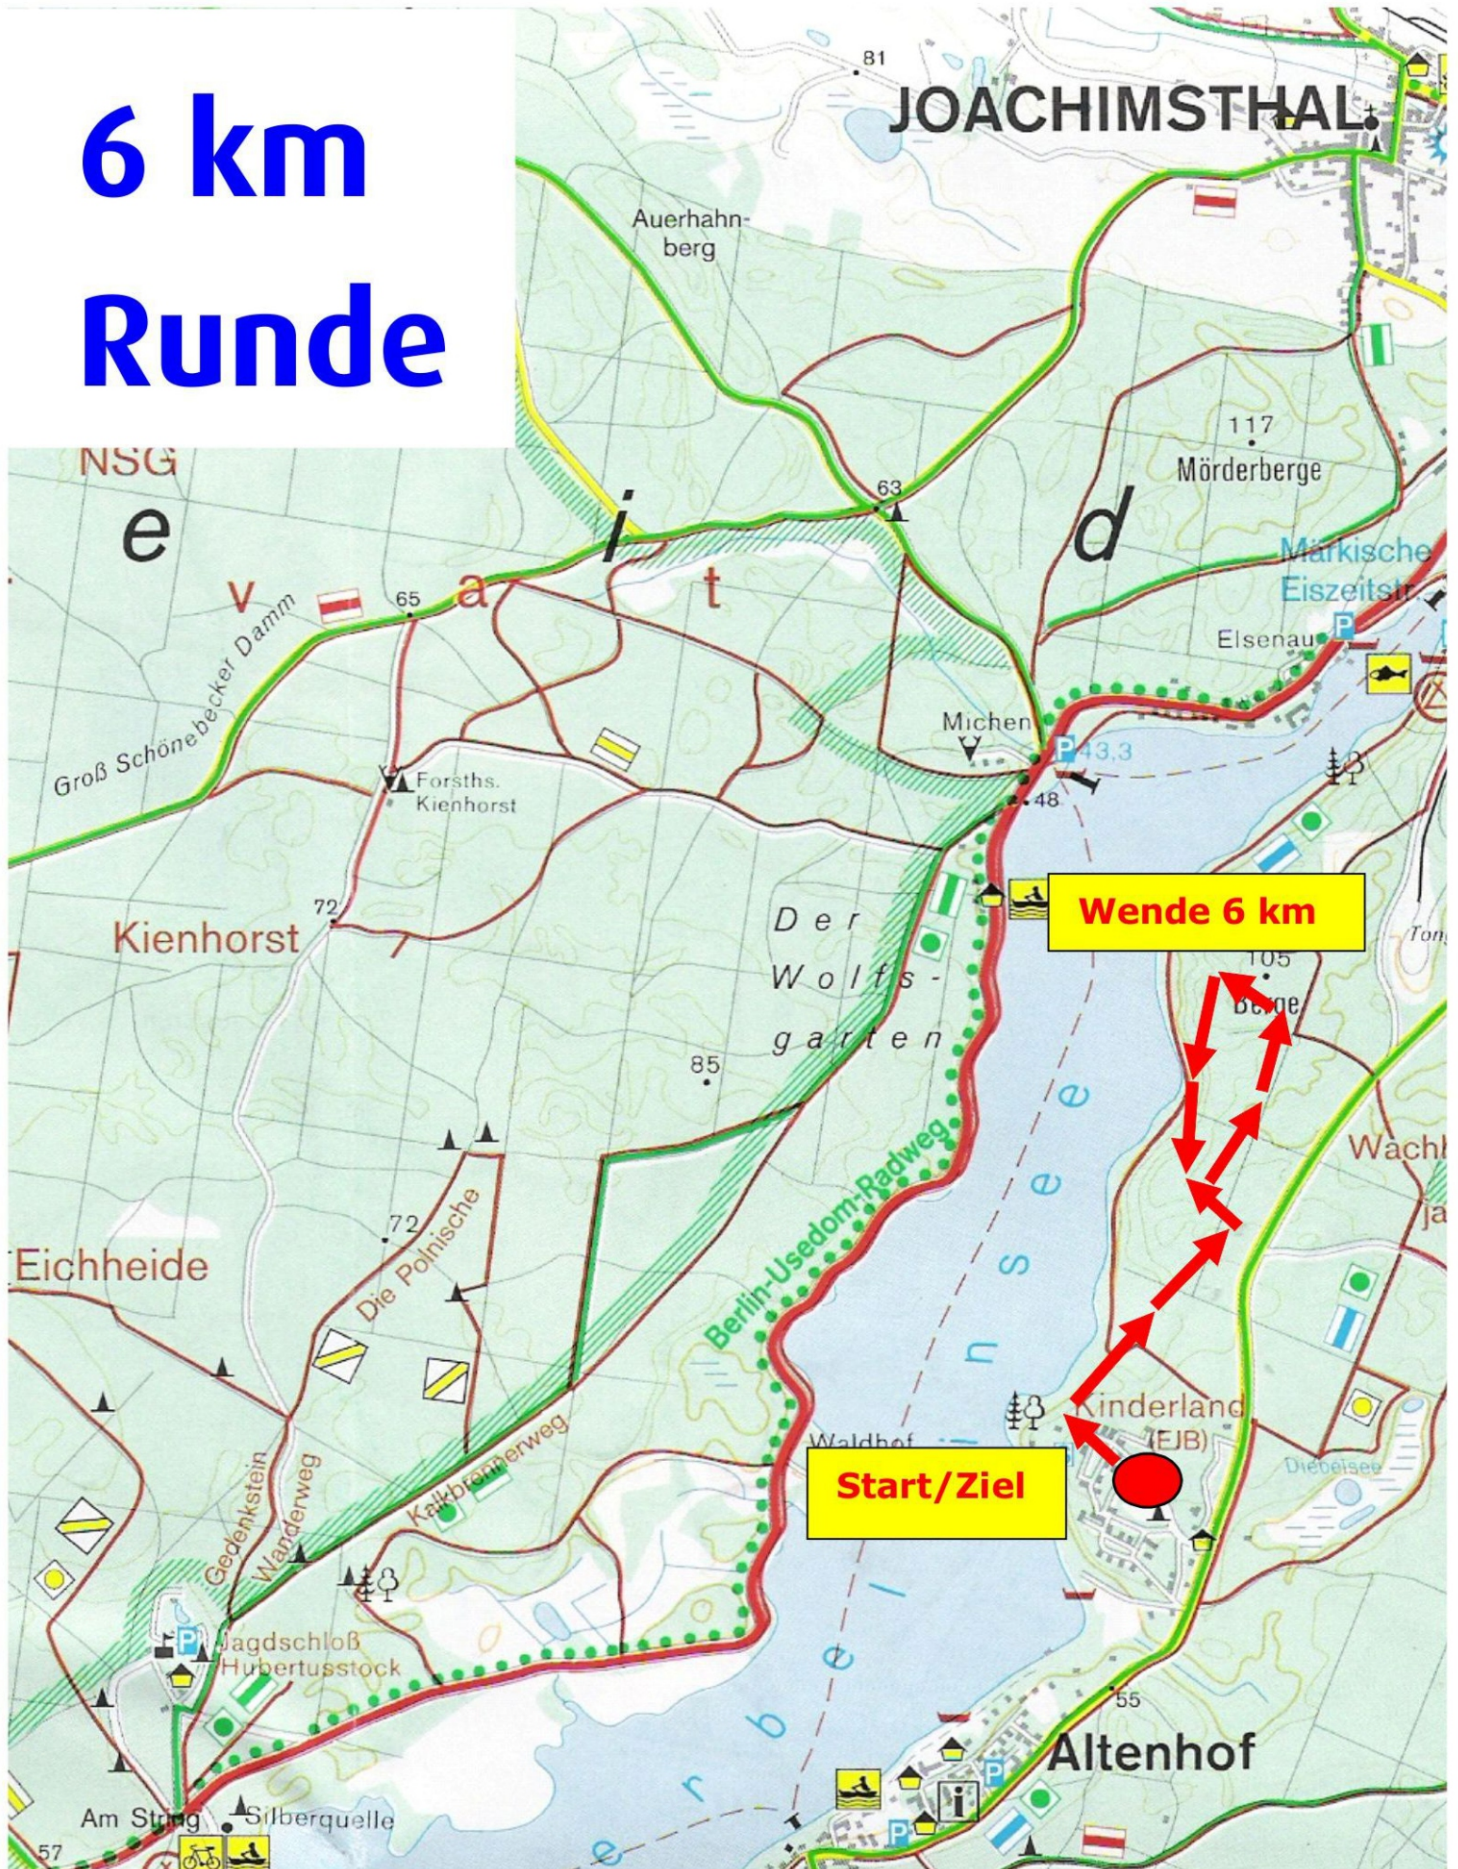

WERBELLINSEELAUF

6 km
Runde

seezeit*resort
am werbellinsee