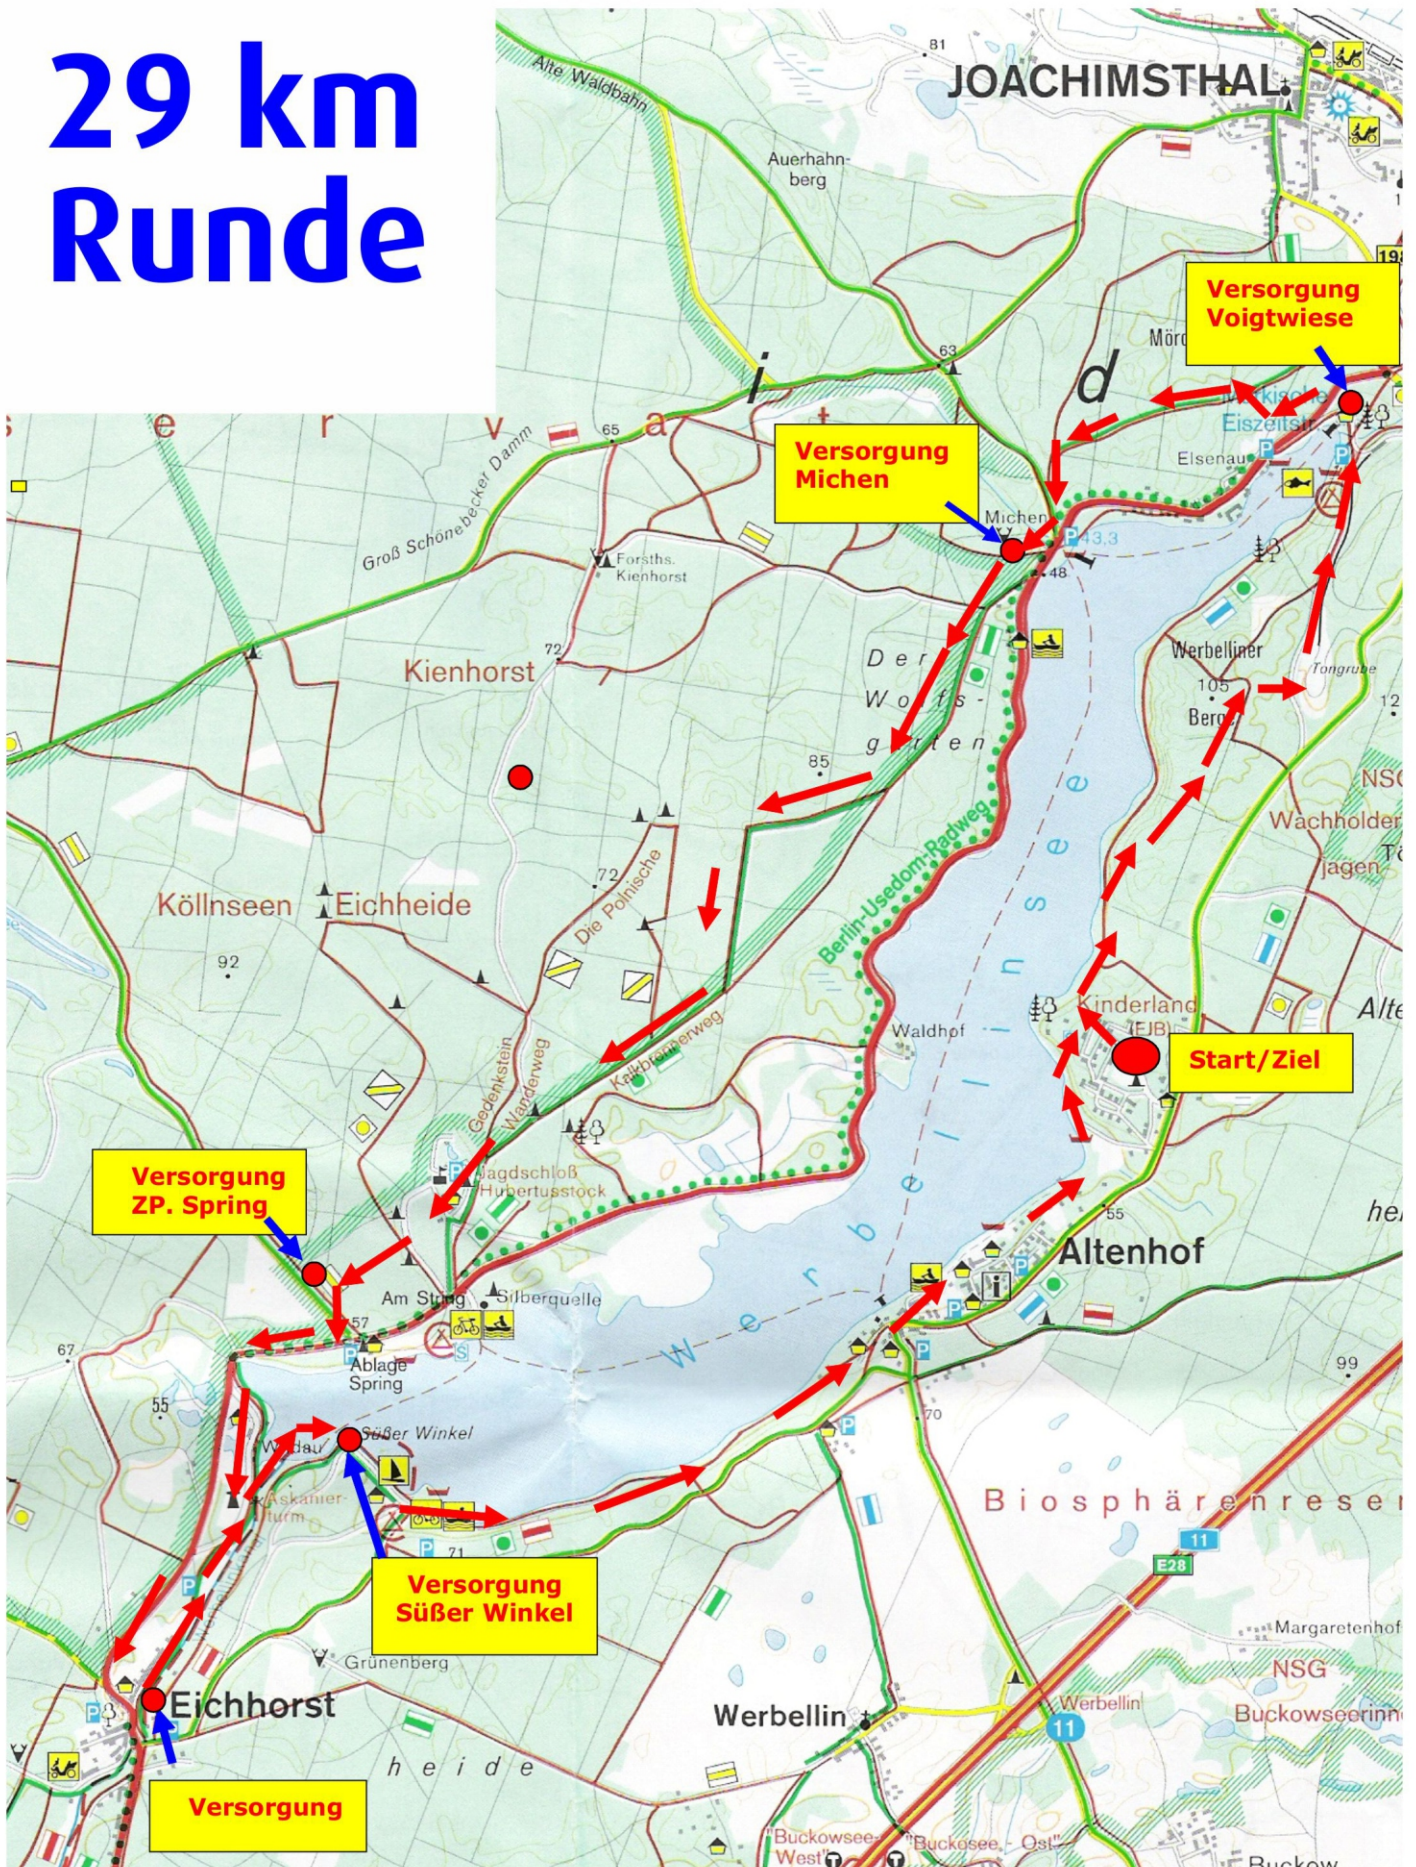

WERBELLINSEELAUF

29 km
Runde

seezeit resort
am werbellinsee