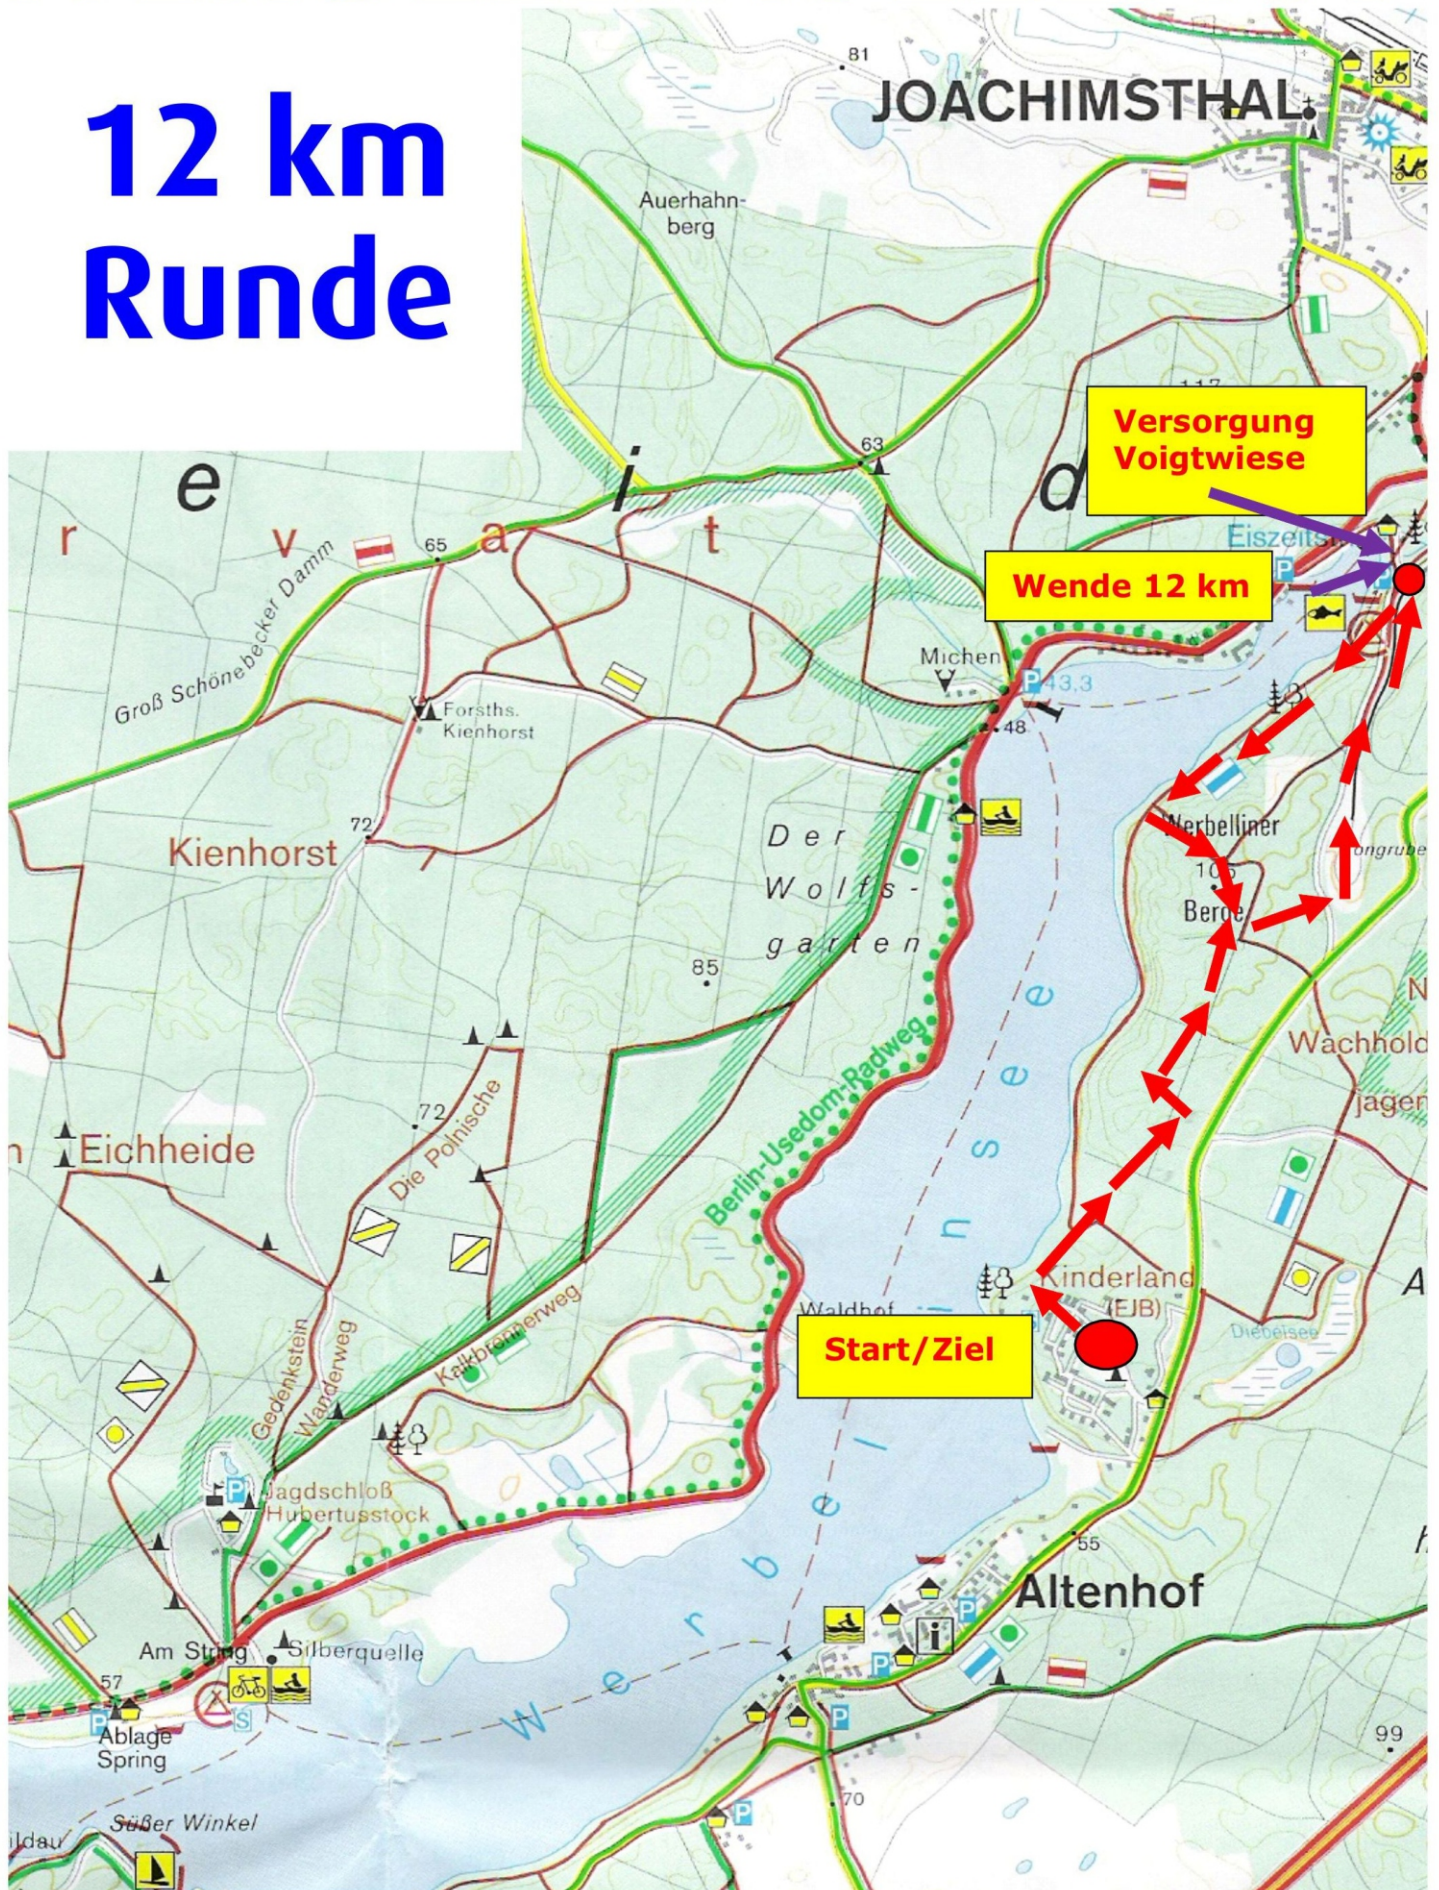

# WERBELLINSEELAUF

## 12 km Runde

seezeit  resort  
am werbellinsee